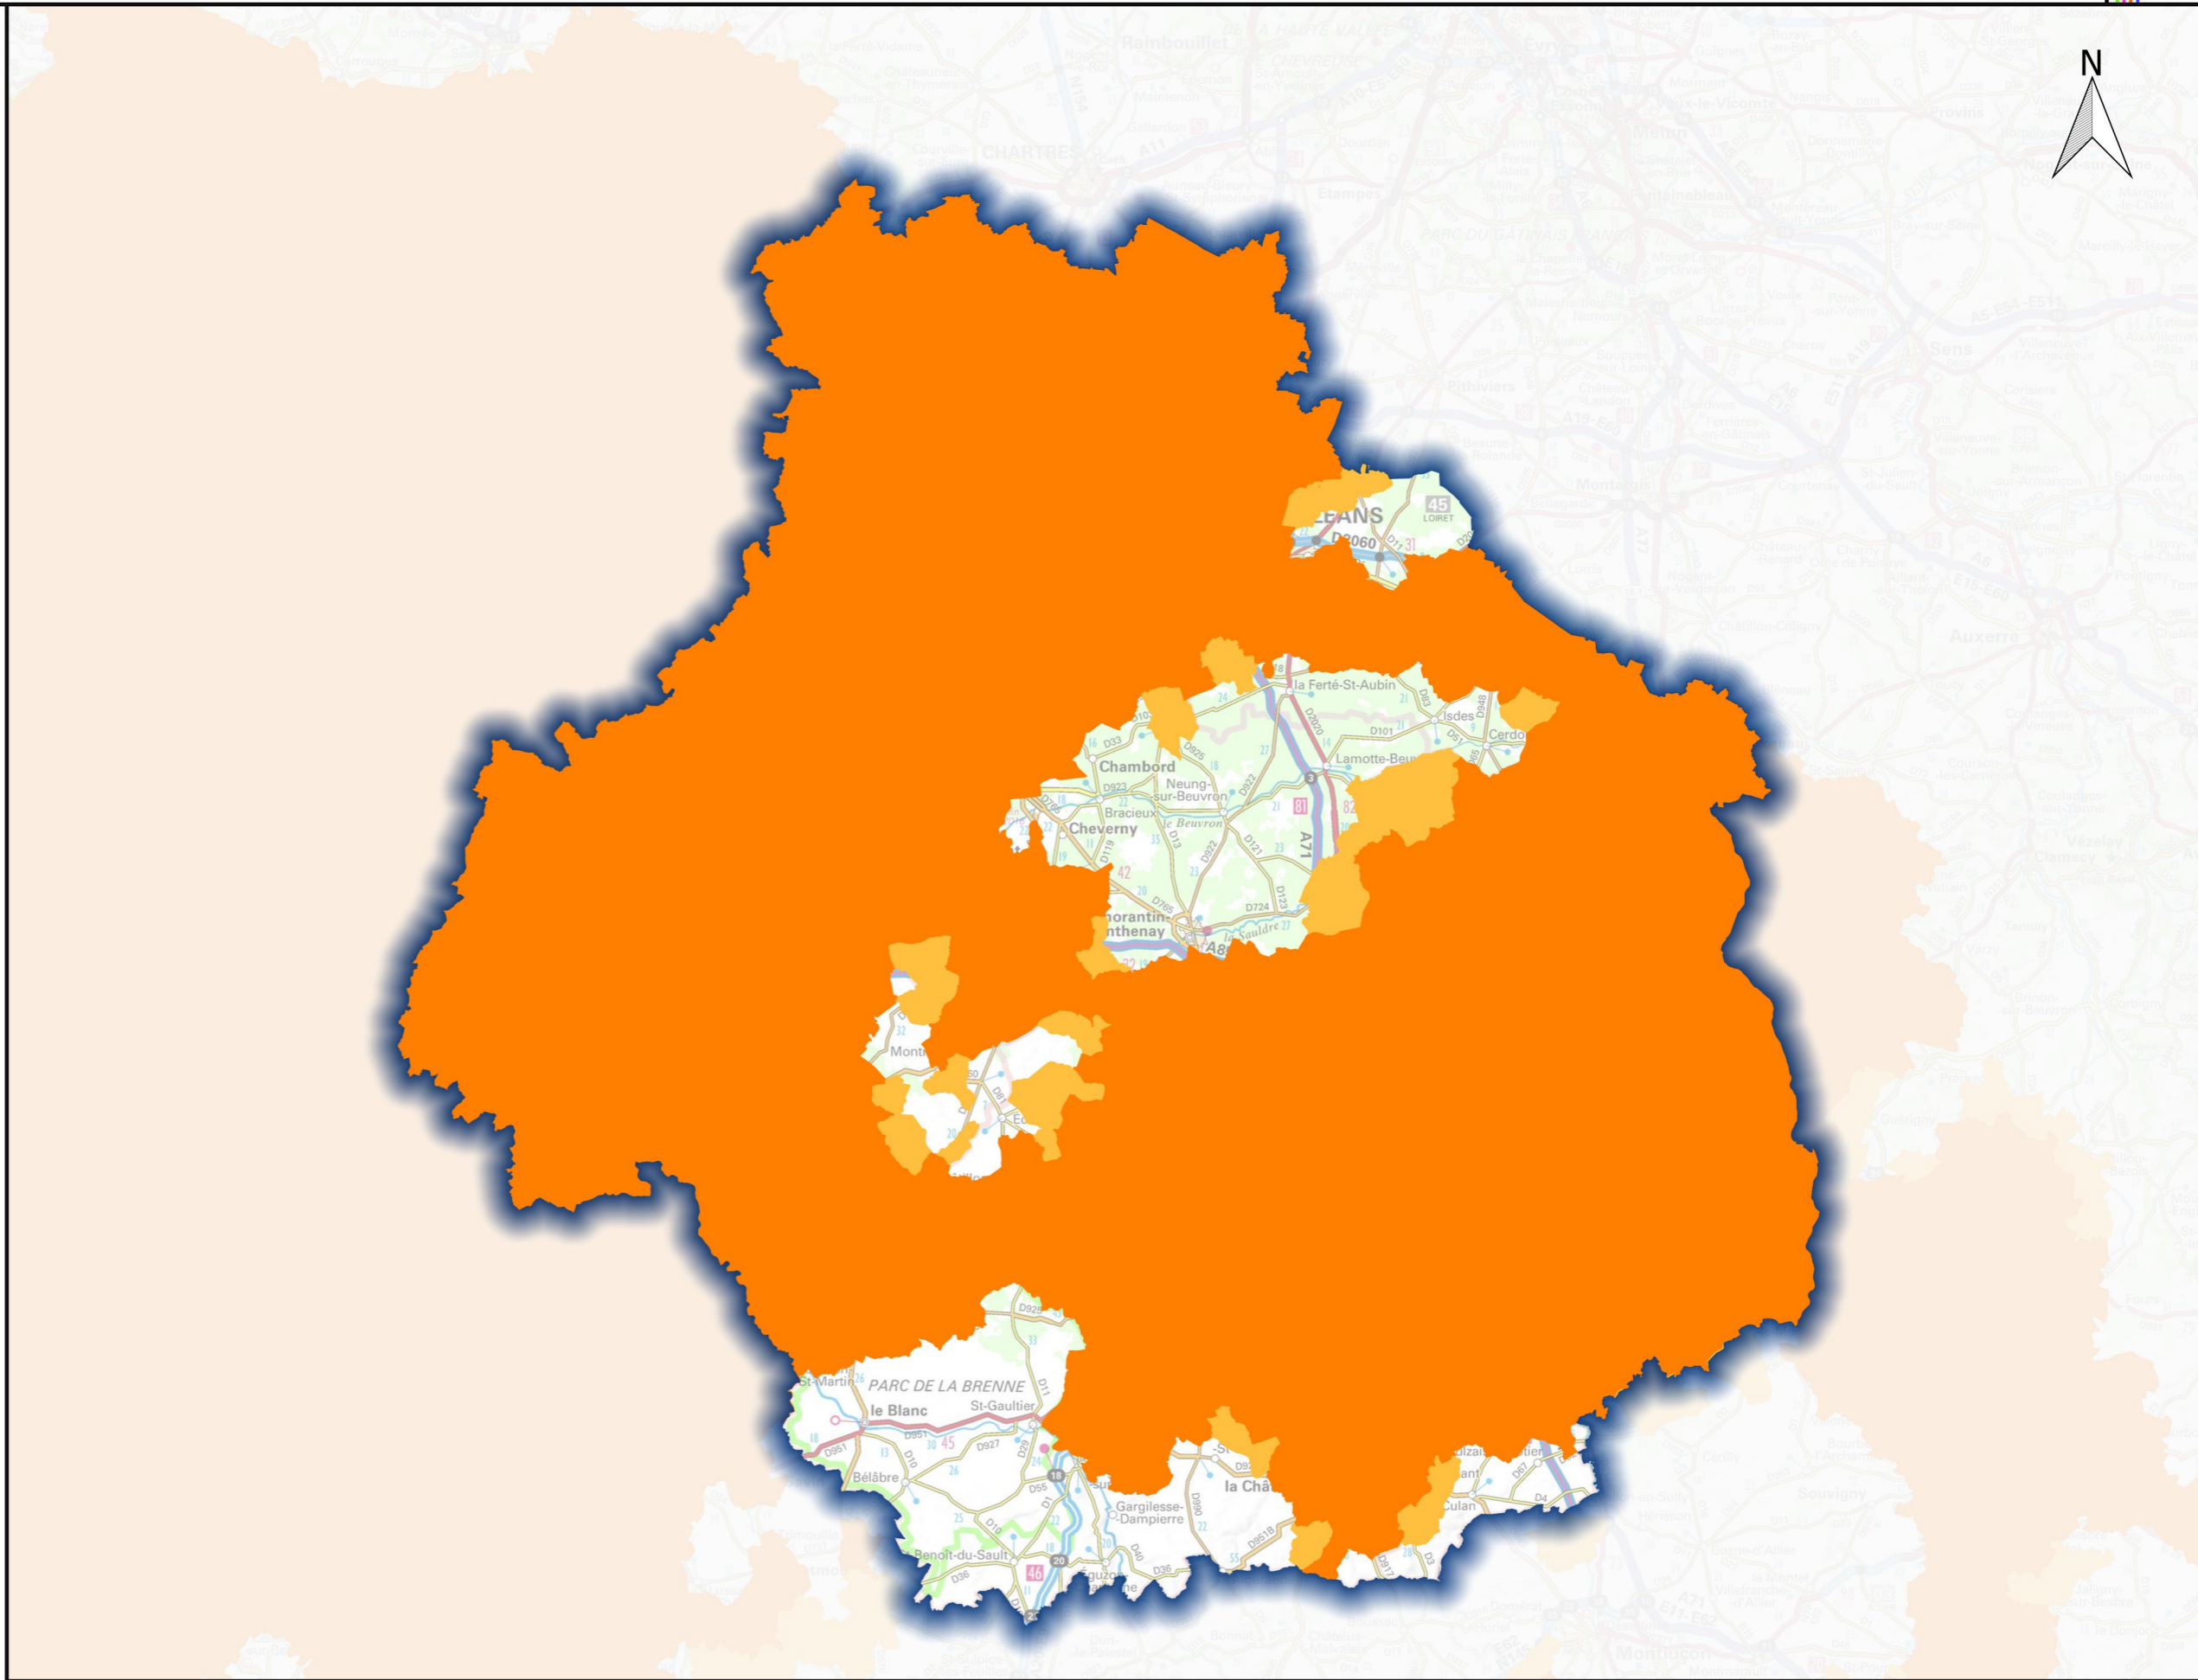

Révision des zones vulnérables suite à la 6e campagne de surveillance nitrates en Loire-Bretagne

Carte de désignation des communes concernées par les zones vulnérables pour la région Centre-Val de Loire

Communes désignées

-  partiellement
-  totalement

Sources : BD Topo®IGN, SCAN1000®IGN, DREAL Centre-Val de Loire /SLBLB/DDB
2 février 2017